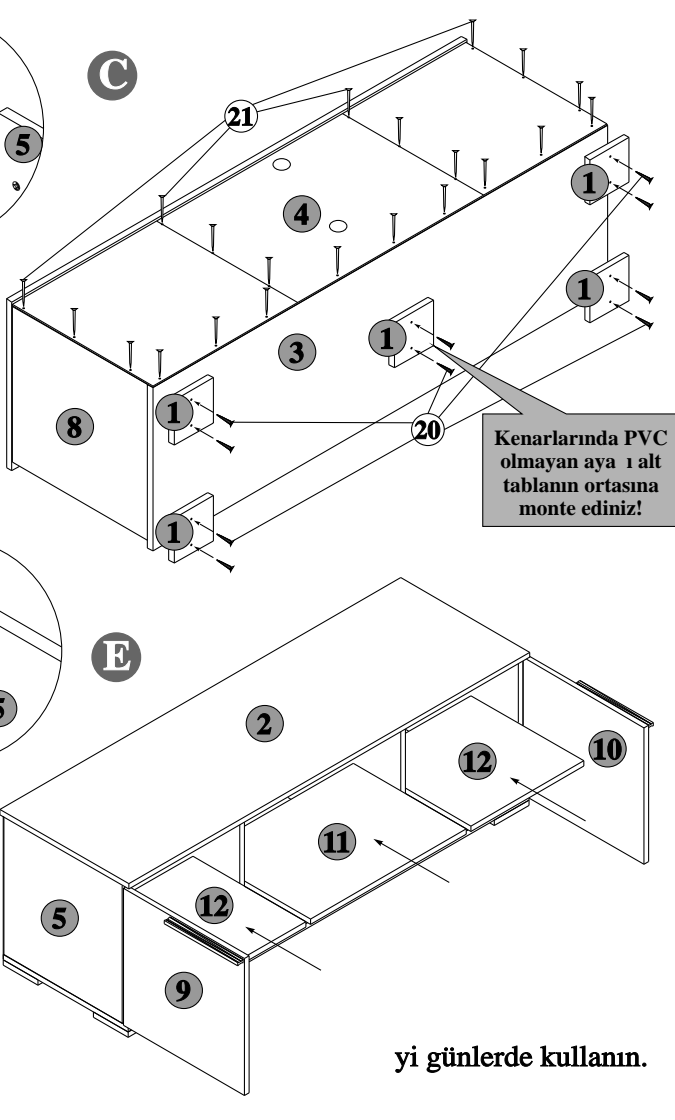

PTV-24

FLAT L NE MEGA KAPAKLI
TV ÜN TES

thal Sa lıklı E1Yonga Levha
E1 Quality mported Chipboard

EN AZ K K
LE KURUNUZ!
TWO PERSON
ASSEMBLY
REQUIRED!

Rev: 00 / 21.03.2011

www.adore.com.tr
bilgi@adore.com.tr

Mente elere
takılan vidalar ve
kapak ayarı yan
tarafıta detaylı olarak
verilmiştir.

Kenarlarında PVC
olmayan aya ı alt
tablann ortasına
monte ediniz!

yi günlerde kullanın.