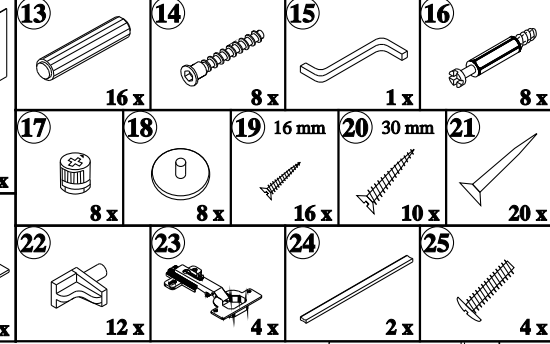

PTV-24

FLAT L NE MEGA KAPAKLI
TV ÜN TES

thal Sa lıklı E1Yonga Levha
E1 Quality mported Chipboard

EN AZ K K
LE KURUNUZ!
TWO PERSON
ASSEMBLY
REQUIRED!

Rev: 00 / 21.03.2011

www.adore.com.tr
bilgi@adore.com.tr

Mente elere
takılan vidalar ve
kapak ayarı yan
tarafıta detaylı olarak
verilmiştir.

Kenarlarında PVC
olmayan aya ı alt
tablann ortasına
monte ediniz!

yi günlerde kullanın.