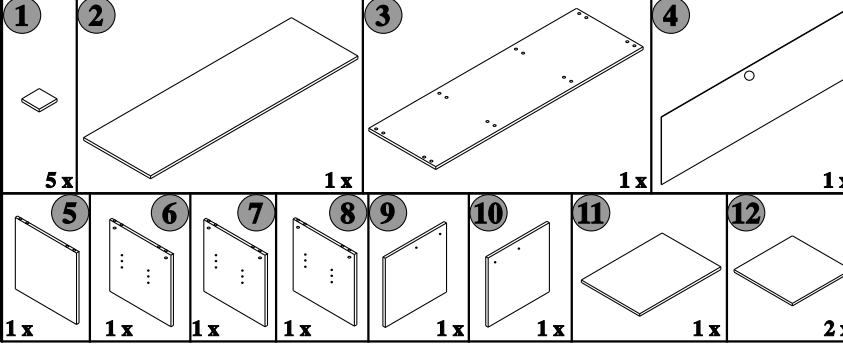

PTV-24

FLAT L NE MEGA KAPAKLI
TV ÜN TES

thal Sa lıklı E1Yonga Levha
E1 Quality mported Chipboard

EN AZ K K
LE KURUNUZ!
TWO PERSON
ASSEMBLY
REQUIRED!

Rev: 00 / 21.03.2011

www.adore.com.tr
bilgi@adore.com.tr

Mente elere
takılan vidalar ve
kapak ayarı yan
tarafıta detaylı olarak
verilmiştir.

Kenarlarında PVC
olmayan aya ı alt
tablann ortasına
monte ediniz!

yi günlerde kullanın.