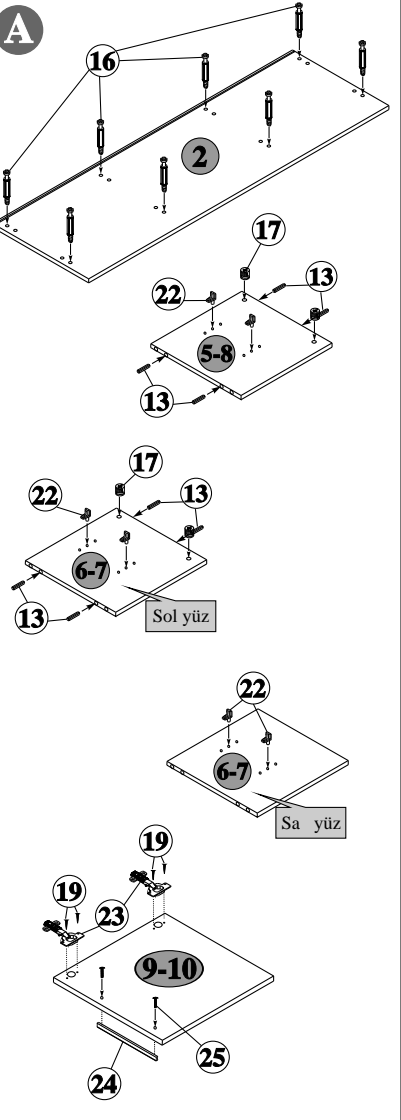

PTV-24

FLAT L NE MEGA KAPAKLI
TV ÜN TES

thal Sa lıklı E1Yonga Levha
E1 Quality mported Chipboard

EN AZ K K
LE KURUNUZ!
TWO PERSON
ASSEMBLY
REQUIRED!

Rev: 00 / 21.03.2011

www.adore.com.tr
bilgi@adore.com.tr

Mente elere
takılan vidalar ve
kapak ayarı yan
tarafıta detaylı olarak
verilmiştir.

Kenarlarında PVC
olmayan aya ı alt
tablann ortasına
monte ediniz!

yi günlerde kullanın.