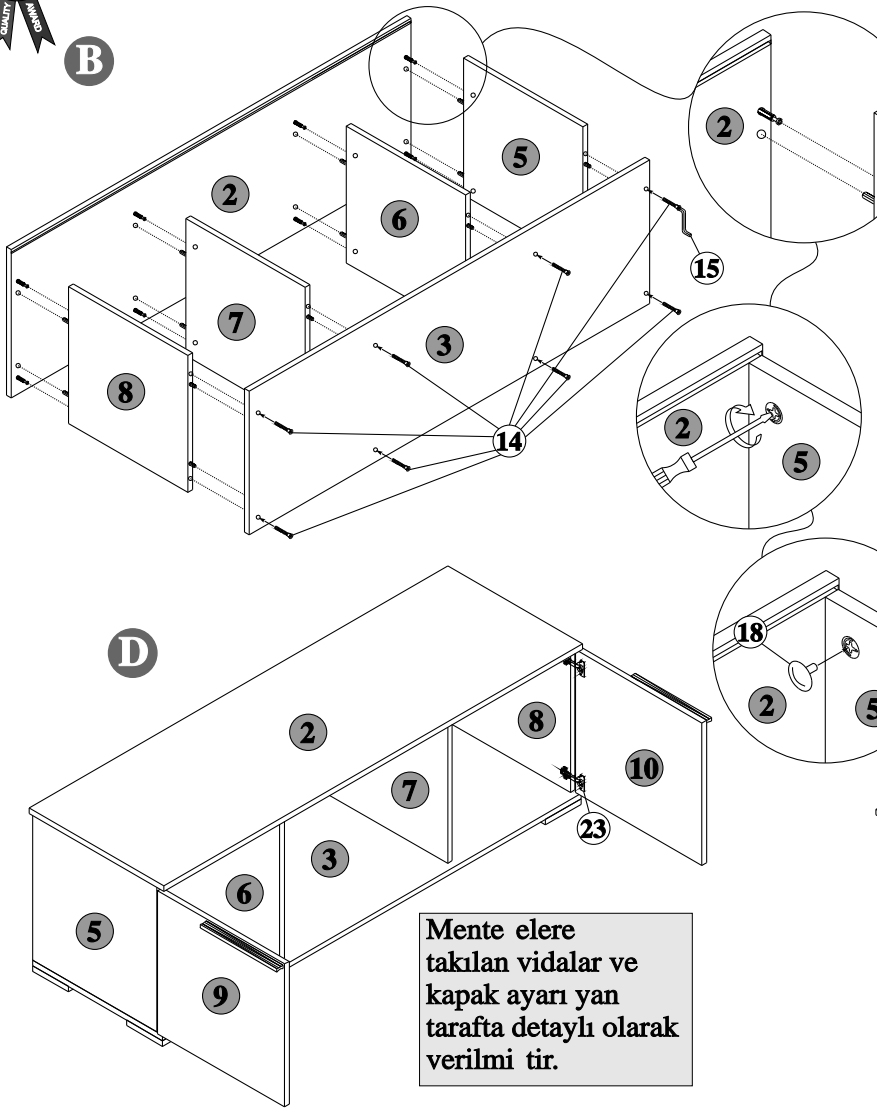

PTV-24

FLAT L NE MEGA KAPAKLI
TV ÜN TES

thal Sa lıklı E1Yonga Levha
E1 Quality mported Chipboard

EN AZ K K
LE KURUNUZ!
TWO PERSON
ASSEMBLY
REQUIRED!

Rev: 00 / 21.03.2011

www.adore.com.tr
bilgi@adore.com.tr

Mente elere
takılan vidalar ve
kapak ayarı yan
tarafıta detaylı olarak
verilmiştir.

Kenarlarında PVC
olmayan aya ı alt
tablann ortasına
monte ediniz!

yi günlerde kullanın.