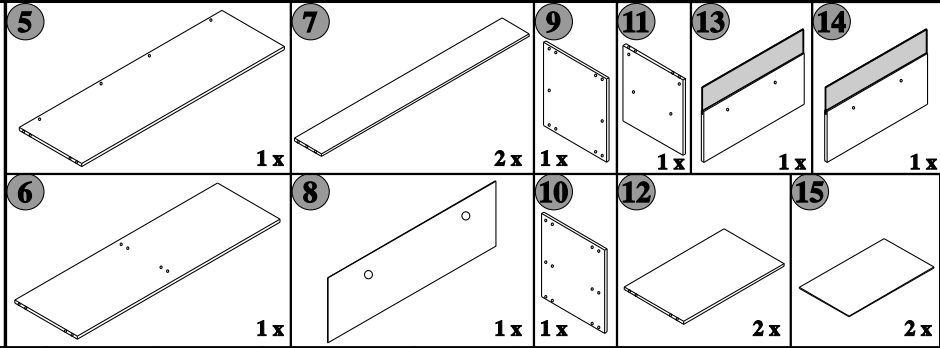

EN AZ K K
LE KURUNUZ!

TWO PERSON
ASSEMBLY
REQUIRED !

Rev: 00 / 21.03.2011

PTV-22

FLAT L NE DUE EXTRA TV ÜN TES

thal Sa lıklı E1Yonga Levha
E1 Quality mported Chipboard

www.adore.com.tr
bilgi@adore.com.tr

Montajla ilgili sorularınız ve istekleriniz için, lütfen ürünü satın aldı nız yetkili satıcımıza danı nız. Montaj emasını ve garanti belgesini, ödeme evraklarınızla saklayınız.