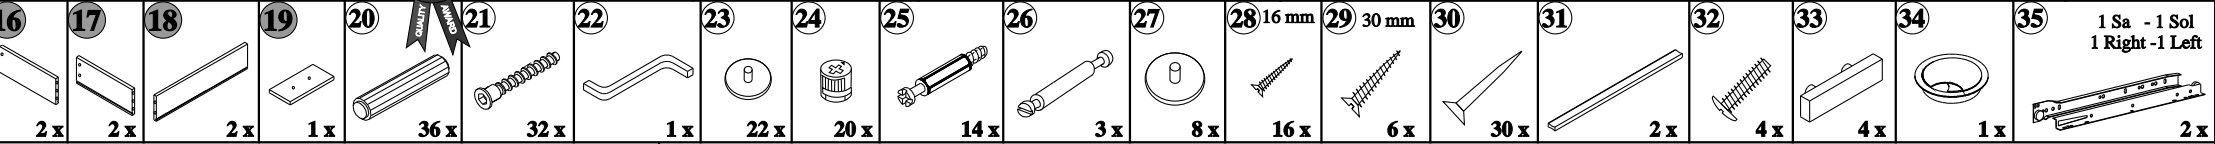

EN AZ K K
LE KURUNUZ!

TWO PERSON
ASSEMBLY
REQUIRED !

Rev: 00 / 21.03.2011

PTV-22

FLAT L NE DUE EXTRA TV ÜN TES

thal Sa lıklı E1Yonga Levha
E1 Quality mported Chipboard

www.adore.com.tr
bilgi@adore.com.tr

Montajla ilgili sorularınız ve istekleriniz için, lütfen ürünü satın aldı nız yetkili satıcımıza danı nız. Montaj emasını ve garanti belgesini, ödeme evraklarınızla saklayınız.