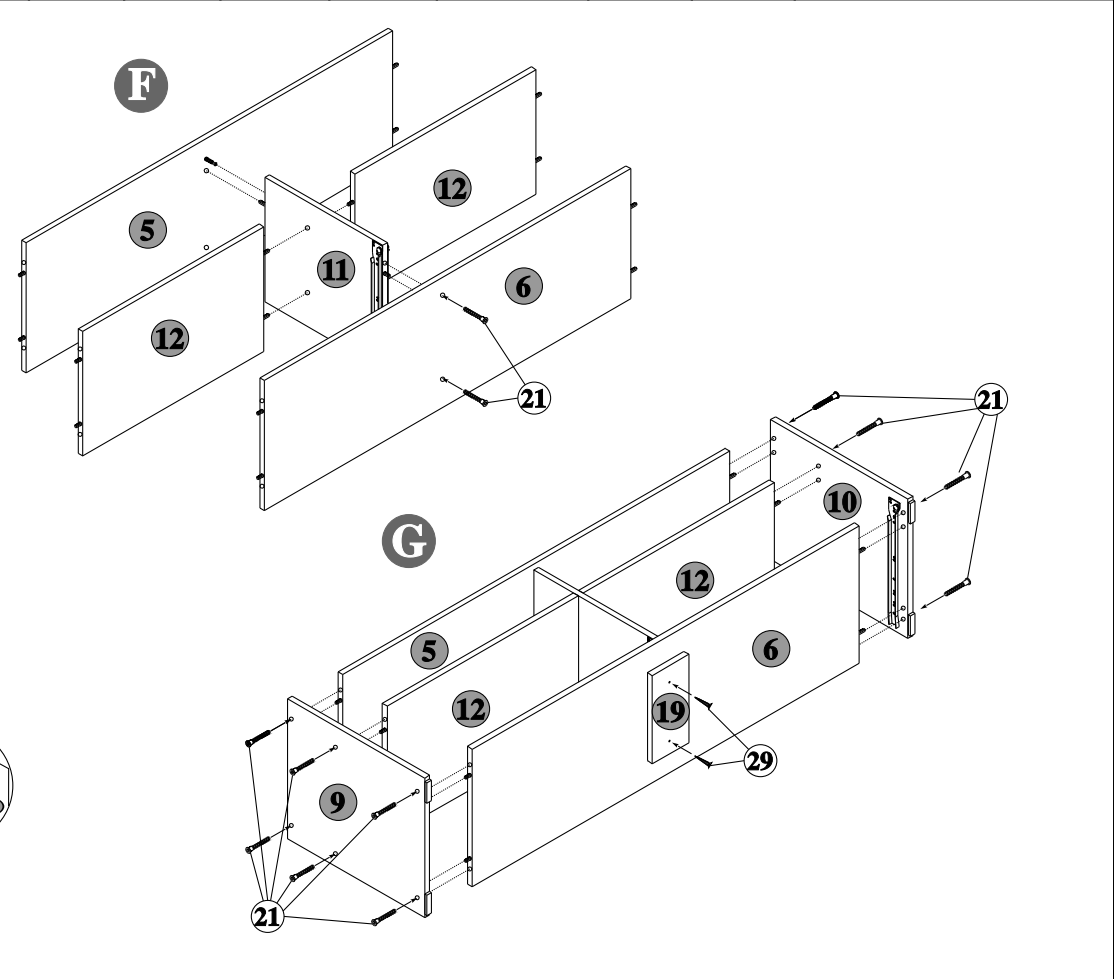

EN AZ K K
LE KURUNUZ!

TWO PERSON
ASSEMBLY
REQUIRED !

Rev: 00 / 21.03.2011

PTV-22

FLAT L NE DUE EXTRA TV ÜN TES

thal Sa lıklı E1Yonga Levha
E1 Quality mported Chipboard

www.adore.com.tr
bilgi@adore.com.tr

Montajla ilgili sorularınız ve istekleriniz için, lütfen ürünü satın aldı nız yetkili satıcımıza danı nız. Montaj emasını ve garanti belgesini, ödeme evraklarınızla saklayınız.