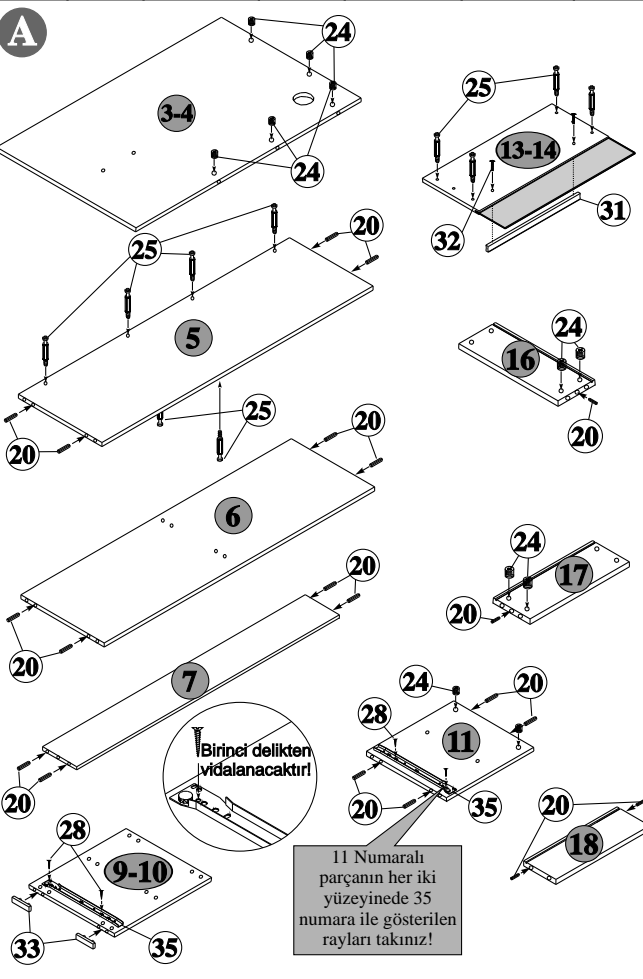

EN AZ K K
LE KURUNUZ!

TWO PERSON
ASSEMBLY
REQUIRED !

Rev: 00 / 21.03.2011

PTV-22

FLAT L NE DUE EXTRA TV ÜN TES

thal Sa lıklı E1Yonga Levha
E1 Quality mported Chipboard

www.adore.com.tr
bilgi@adore.com.tr

Montajla ilgili sorularınız ve istekleriniz için, lütfen ürünü satın aldı nız yetkili satıcımıza danı nız. Montaj emasını ve garanti belgesini, ödeme evraklarınızla saklayınız.