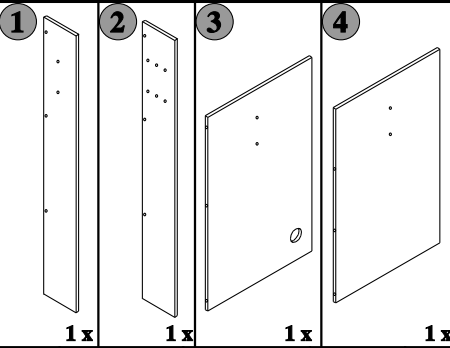

EN AZ K K
LE KURUNUZ!

TWO PERSON
ASSEMBLY
REQUIRED !

Rev: 00 / 21.03.2011

PTV-22

FLAT L NE DUE EXTRA TV ÜN TES

thal Sa lıklı E1Yonga Levha
E1 Quality mported Chipboard

www.adore.com.tr
bilgi@adore.com.tr

Montajla ilgili sorularınız ve istekleriniz için, lütfen ürünü satın aldı nız yetkili satıcımıza danı nız. Montaj emasını ve garanti belgesini, ödeme evraklarınızla saklayınız.