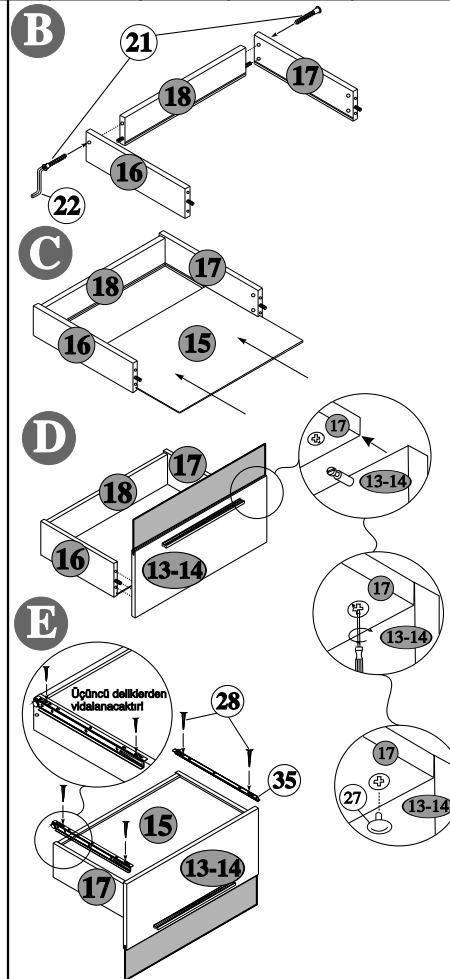

EN AZ K K
LE KURUNUZ!

TWO PERSON
ASSEMBLY
REQUIRED !

Rev: 00 / 21.03.2011

PTV-22

FLAT L NE DUE EXTRA TV ÜN TES

thal Sa lıklı E1Yonga Levha
E1 Quality mported Chipboard

www.adore.com.tr
bilgi@adore.com.tr

Montajla ilgili sorularınız ve istekleriniz için, lütfen ürünü satın aldı nız yetkili satıcımıza danı nız. Montaj emasını ve garanti belgesini, ödeme evraklarınızla saklayınız.