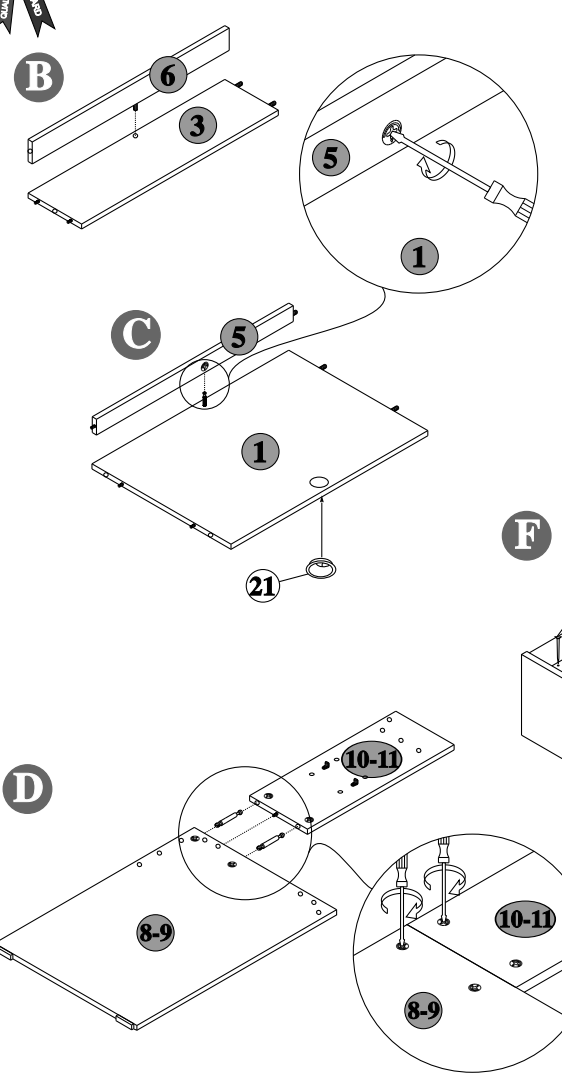

EN AZ K İKİ
KİŞİLE KURUNUZ!
ASSEMBLE
WITH
MINIMUM TWO
PEOPLE!

Rev: 01 / 16.12.2013

KMS-11

K NET C COMBO ÇALI MA MASASI

thal Sa lıklı E1Yonga Levha
E1 Quality mported Chipboard

www.adore.com.tr
bilgi@adore.com.tr