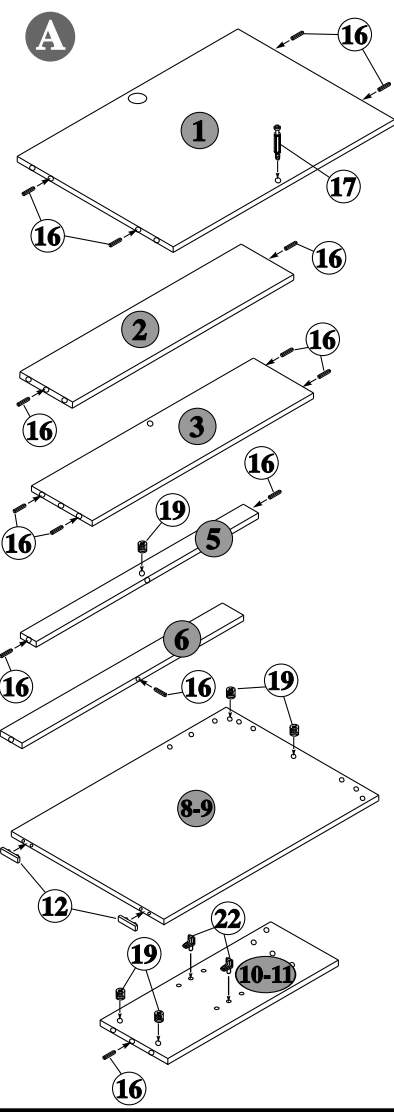

EN AZ K İKİ
KİŞİLE KURUNUZ!
ASSEMBLE
WITH
MINIMUM TWO
PEOPLE!

Rev: 01 / 16.12.2013

KMS-11

K NET C COMBO ÇALI MA MASASI

thal Sa lıklı E1Yonga Levha
E1 Quality mported Chipboard

www.adore.com.tr
bilgi@adore.com.tr