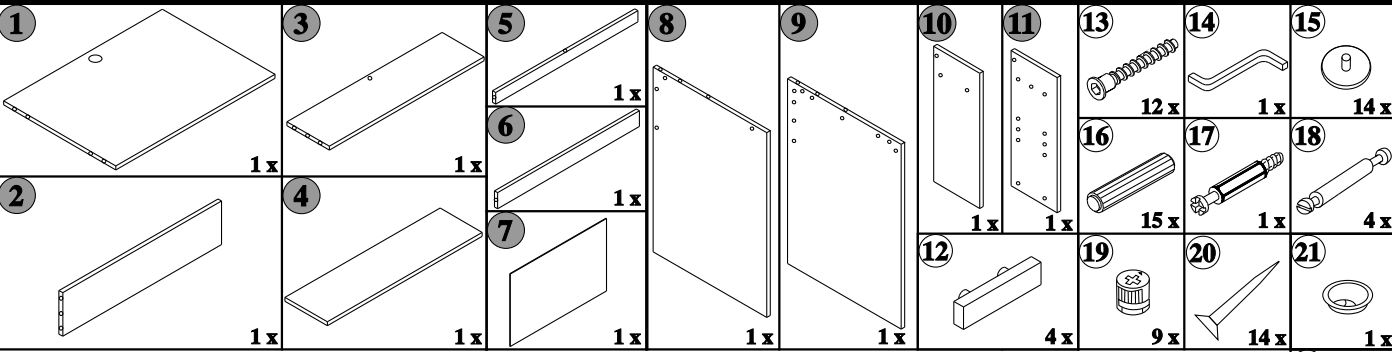

EN AZ K İKİ
KİŞİLE KURUNUZ!
ASSEMBLE
WITH
MINIMUM TWO
PEOPLE!

Rev: 01 / 16.12.2013

KMS-11

K NET C COMBO ÇALI MA MASASI

thal Sa lıklı E1Yonga Levha
E1 Quality mported Chipboard

www.adore.com.tr
bilgi@adore.com.tr