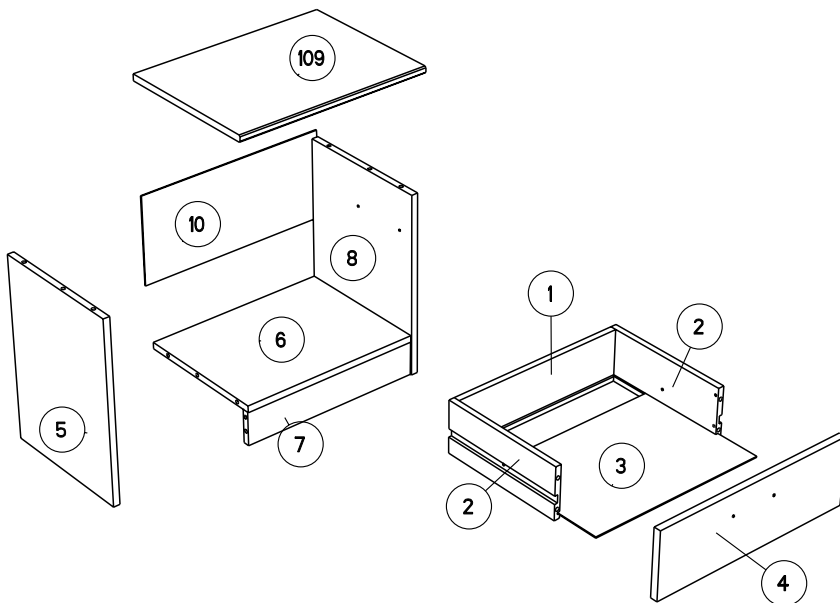

# 6491CH1T

Fabriqué en  
France

GREEN  
way

42.5cm  
16 3/4"

44.5cm  
17 1/2"

33cm  
13"

		mm			inch		
⑦	x 1	408	76	15	16 1/16	3	9/16
⑥	x 1	408	308	15	16 1/16	12 1/8	9/16
⑧	x 1	409	310	15	16 1/8	12 3/16	9/16
⑤	x 1	409	310	15	16 1/8	12 3/16	9/16
④	x 1	438	141	15	17 1/4	5 9/16	9/16
⑩⑨	x 1	442	330	15	17 3/8	13	9/16
②	x 2	275	110	13	10 13/16	4 5/16	1/2
①	x 1	375	110	13	14 3/4	4 5/16	1/2
③	x 1	385	274	3	15 3/16	10 13/16	1/8
⑩	x 1	432	200	3	17	7 7/8	1/8