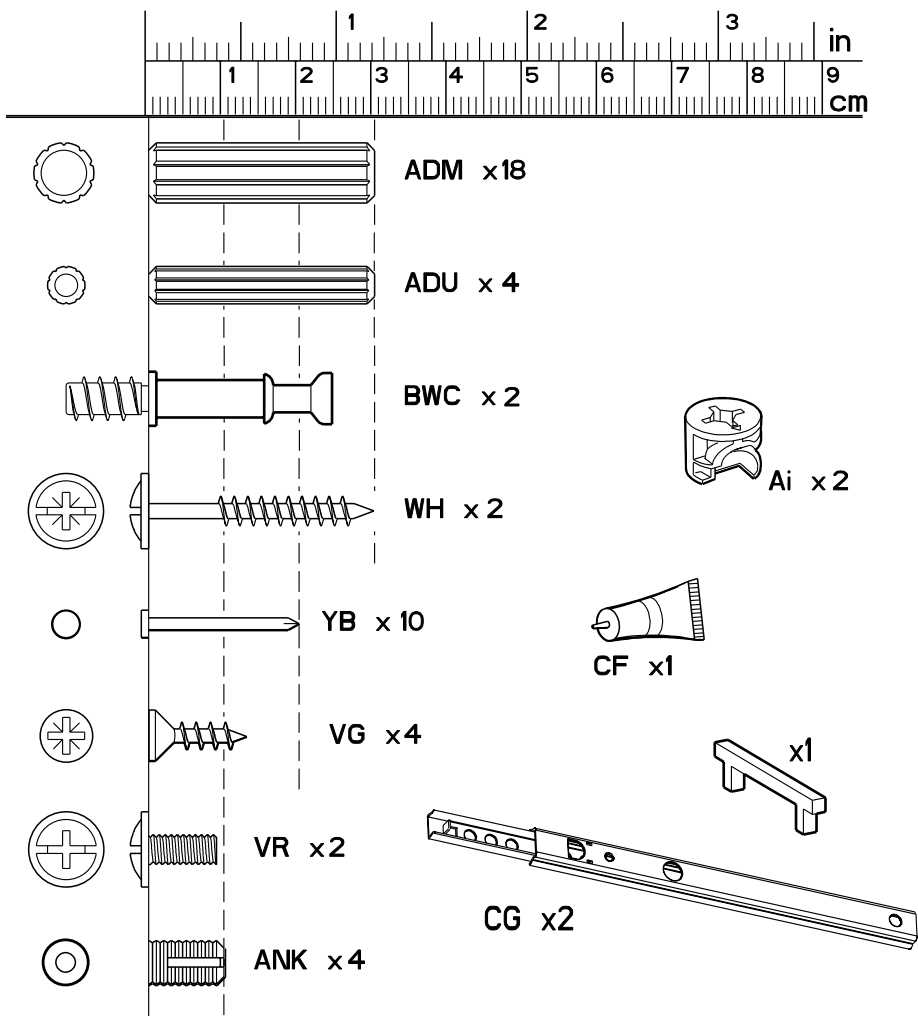

# 6491CH1T

Fabriqué en  
France

GREEN  
way

42.5cm  
16 3/4"

44.5cm  
17 1/2"

33cm  
13"

		mm			inch		
⑦	x 1	408	76	15	16 1/16	3	9/16
⑥	x 1	408	308	15	16 1/16	12 1/8	9/16
⑧	x 1	409	310	15	16 1/8	12 3/16	9/16
⑤	x 1	409	310	15	16 1/8	12 3/16	9/16
④	x 1	438	141	15	17 1/4	5 9/16	9/16
⑩⑨	x 1	442	330	15	17 3/8	13	9/16
②	x 2	275	110	13	10 13/16	4 5/16	1/2
①	x 1	375	110	13	14 3/4	4 5/16	1/2
③	x 1	385	274	3	15 3/16	10 13/16	1/8
⑩	x 1	432	200	3	17	7 7/8	1/8

**1**

**2**

3

4

**5**

**6**

**7**

8