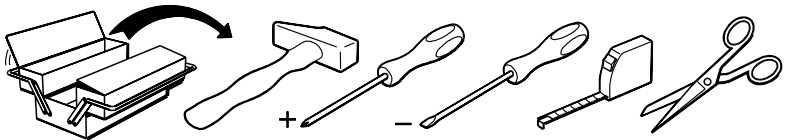

# 6491CH1T

Fabriqué en  
France

GREEN  
way

42.5cm  
16 3/4"

44.5cm  
17 1/2"

33cm  
13"

		mm			inch		
⑦	x 1	408	76	15	16 1/16	3	9/16
⑥	x 1	408	308	15	16 1/16	12 1/8	9/16
⑧	x 1	409	310	15	16 1/8	12 3/16	9/16
⑤	x 1	409	310	15	16 1/8	12 3/16	9/16
④	x 1	438	141	15	17 1/4	5 9/16	9/16
⑩⑨	x 1	442	330	15	17 3/8	13	9/16
②	x 2	275	110	13	10 13/16	4 5/16	1/2
①	x 1	375	110	13	14 3/4	4 5/16	1/2
③	x 1	385	274	3	15 3/16	10 13/16	1/8
⑩	x 1	432	200	3	17	7 7/8	1/8