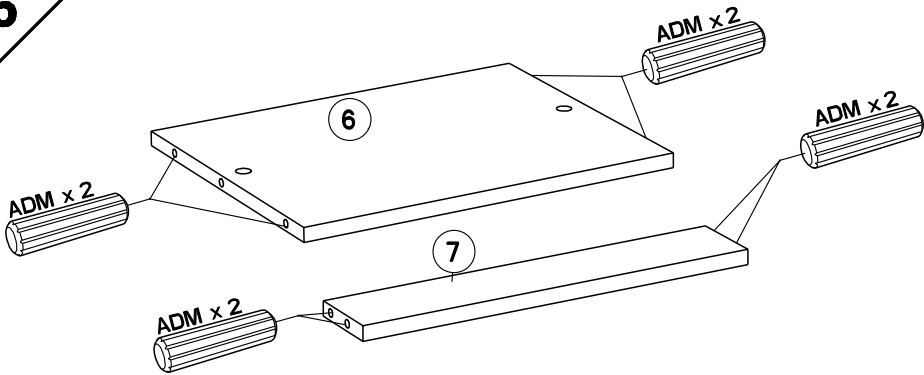

# 6491CH1T

Fabriqué en  
France

GREEN  
way

42.5cm  
16 3/4"

44.5cm  
17 1/2"

33cm  
13"

		mm			inch		
⑦	x 1	408	76	15	16 1/16	3	9/16
⑥	x 1	408	308	15	16 1/16	12 1/8	9/16
⑧	x 1	409	310	15	16 1/8	12 3/16	9/16
⑤	x 1	409	310	15	16 1/8	12 3/16	9/16
④	x 1	438	141	15	17 1/4	5 9/16	9/16
⑩⑨	x 1	442	330	15	17 3/8	13	9/16
②	x 2	275	110	13	10 13/16	4 5/16	1/2
①	x 1	375	110	13	14 3/4	4 5/16	1/2
③	x 1	385	274	3	15 3/16	10 13/16	1/8
⑩	x 1	432	200	3	17	7 7/8	1/8

**1**

**2**

3

4

**5**

**6**

**7**

8