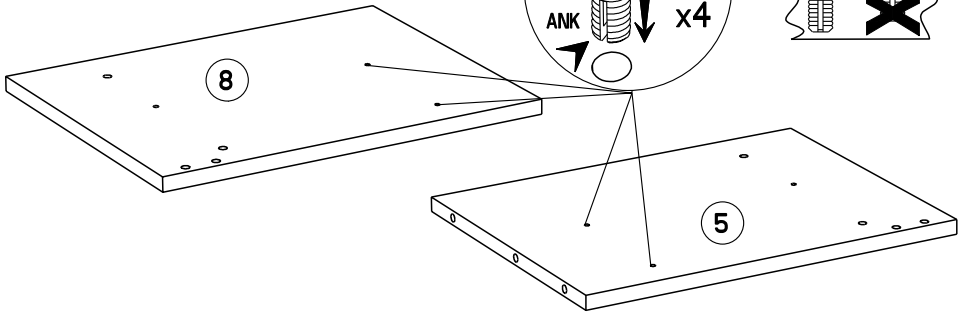

# 6491CH1T

Fabriqué en  
France

GREEN  
way

42.5cm  
16 3/4"

44.5cm  
17 1/2"

33cm  
13"

		mm			inch		
⑦	x 1	408	76	15	16 1/16	3	9/16
⑥	x 1	408	308	15	16 1/16	12 1/8	9/16
⑧	x 1	409	310	15	16 1/8	12 3/16	9/16
⑤	x 1	409	310	15	16 1/8	12 3/16	9/16
④	x 1	438	141	15	17 1/4	5 9/16	9/16
⑩⑨	x 1	442	330	15	17 3/8	13	9/16
②	x 2	275	110	13	10 13/16	4 5/16	1/2
①	x 1	375	110	13	14 3/4	4 5/16	1/2
③	x 1	385	274	3	15 3/16	10 13/16	1/8
⑩	x 1	432	200	3	17	7 7/8	1/8

**1**

**2**

3

4

**5**

**6**

**7**

8