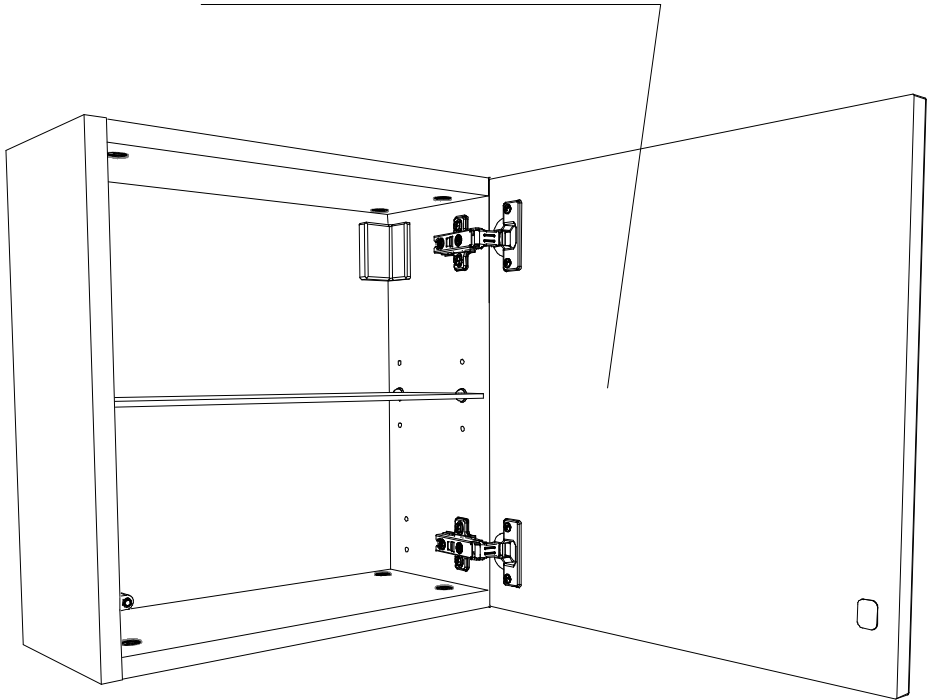

# CUBE L40 LUXY

laqué blanc	23676954
laqué gris	23676159
laqué noir	23677357
laqué aubergine	23677555
blanc/miroir	23677753