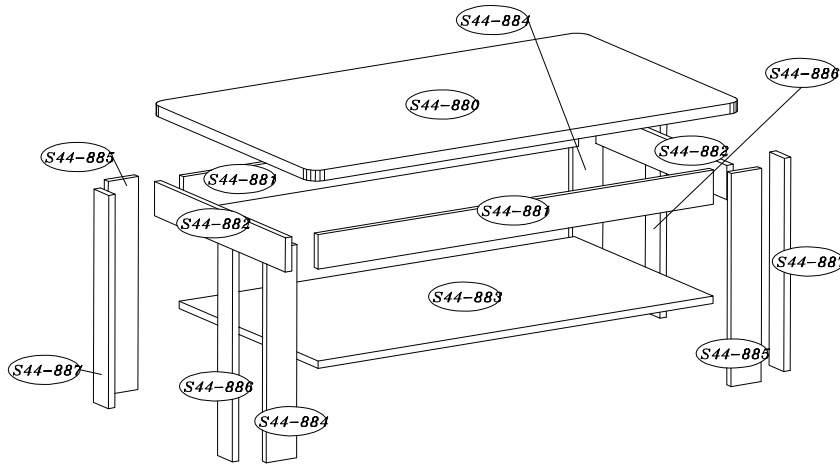

# SELENE 99

**PL** Instrukcja montażu

**CZ** Návod k montáži

**D** Montageanleitung

**GB** Assembly instruction

**F** Model d'emploi

**HU** Szerelési útmutató

**I** Istruzione di montaggio

# SELENE 99

			8.0X30		4.0X25
A	B	C	D	E6	I5
34	34	34	16	4	8

1

	A
	22

2

		
A	B	D
8	16	8

X2

X2