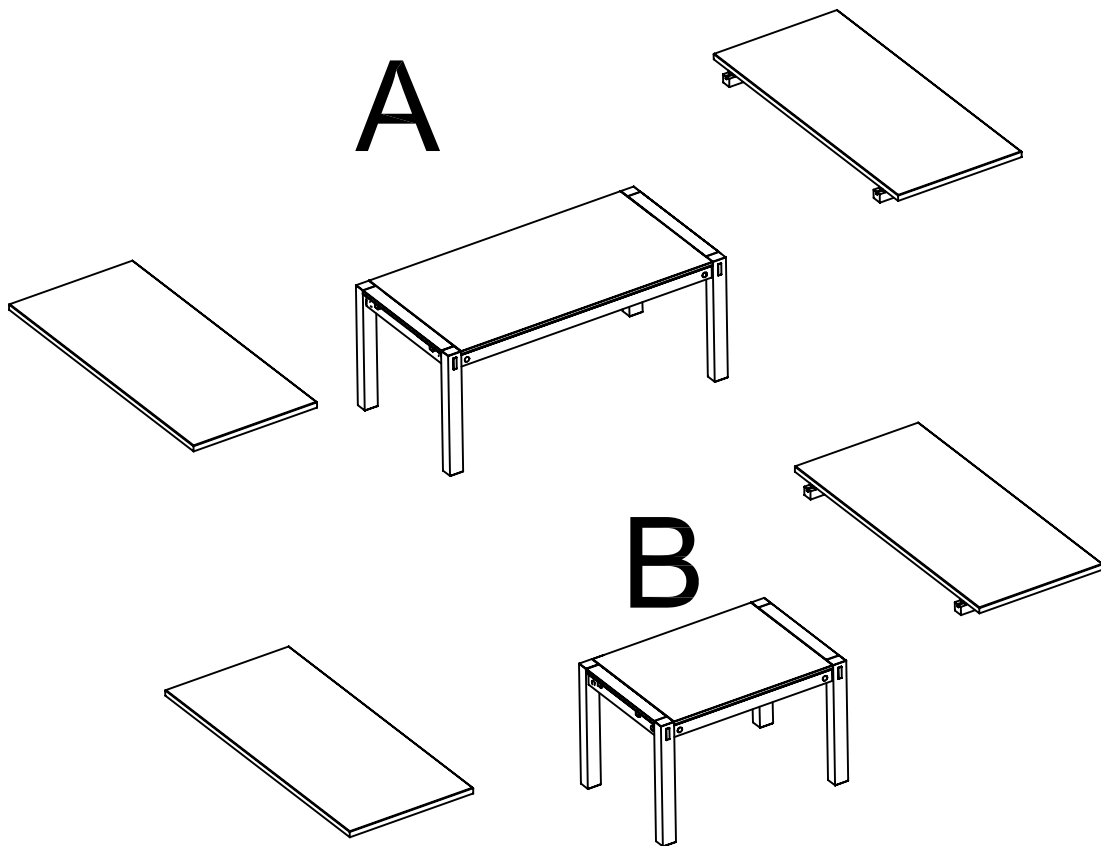

0698ALLO

Code : 540557
Décor/Finitions: Chêne Huilé Doré
Gamme: ADAM

FR Remerciements :

Nous vous remercions d'avoir choisi un meuble créé et fabriqué par le Groupe Parisot et espérons qu'il vous donnera entière satisfaction